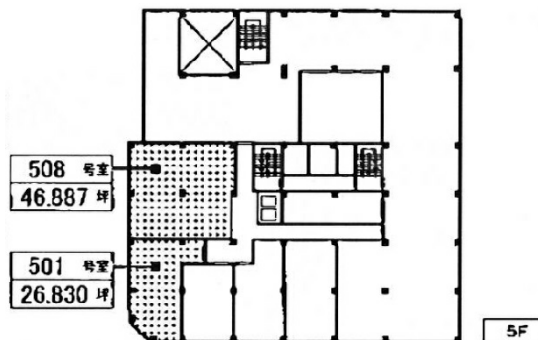

中博ビル 4階54.16坪

大阪府大阪市中央区博労町2-4-11

物件MAP

賃貸条件	
月額賃料	541,600円 (税別)
坪数	54.16坪
坪単価	10,000円 (税別)
共益費	162,480円
礼金	無し
敷金 (保証金)	相談
階数	4階 (410)
入居可能日	即日

ビル情報	
所在地	大阪府大阪市中央区博労町2-4-11
最寄り駅	大阪メトロ堺筋線 長堀橋駅 徒歩6分 大阪メトロ長堀鶴見緑地線 長堀橋駅 徒歩6分
エリア	心斎橋・長堀橋エリア
竣工	1969年4月
耐震	耐震補強済
階数	地上1階 地上1階
用途	事務所
構造	S造