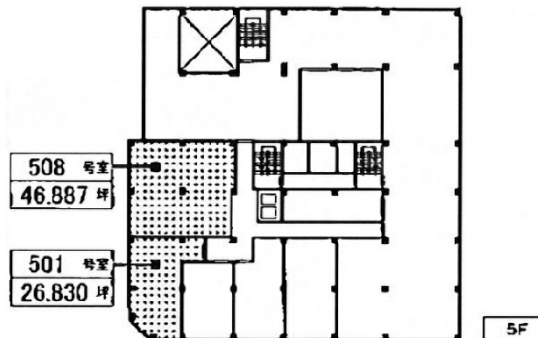

# 中博ビル 4階54.16坪

大阪府大阪市中央区博労町2-4-11

物件MAP

賃貸条件	
月額賃料	541,600円 (税別)
坪数	54.16坪
坪単価	10,000円 (税別)
共益費	162,480円
礼金	無し
敷金 (保証金)	相談
階数	4階 (410)
入居可能日	即日

ビル情報	
所在地	大阪府大阪市中央区博労町2-4-11
最寄り駅	大阪メトロ堺筋線 長堀橋駅 徒歩6分 大阪メトロ長堀鶴見緑地線 長堀橋駅 徒歩6分
エリア	心斎橋・長堀橋エリア
竣工	1969年4月
耐震	耐震補強済
階数	地上1階 地上1階
用途	事務所
構造	S造

設備情報	
エレベーター	1基
空調	個別空調
OAフロア	その他
基準階天井高	
光ファイバー	無し
トイレ	男女別・室外
セキュリティ	無し
駐車場	無し

事務所移転の簡単検索サイト

**Quick Service**

クイックサービス

中博ビル 4階54.16坪 大阪府大阪市中央区博労町2-4-11

心斎橋・長堀橋エリア (ビルID: 0020804) の賃貸オフィス

貸事務所・レンタルオフィス・オフィス移転なら**QuickService**