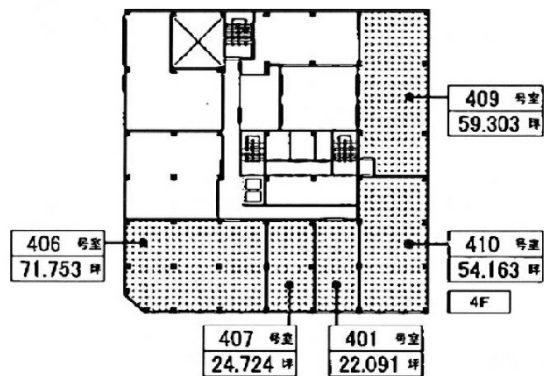

中博ビル 3階45.53坪

大阪府大阪市中央区博労町2-4-11

物件MAP

賃貸条件	
月額賃料	455,300円 (税別)
坪数	45.53坪
坪単価	10,000円 (税別)
共益費	136,590円
礼金	無し
敷金 (保証金)	相談
階数	3階 (307)
入居可能日	即日

ビル情報	
所在地	大阪府大阪市中央区博労町2-4-11
最寄り駅	大阪メトロ堺筋線 長堀橋駅 徒歩6分 大阪メトロ長堀鶴見緑地線 長堀橋駅 徒歩6分
エリア	心斎橋・長堀橋エリア
竣工	1969年4月
耐震	耐震補強済
階数	地上1階 地上1階
用途	事務所
構造	S造