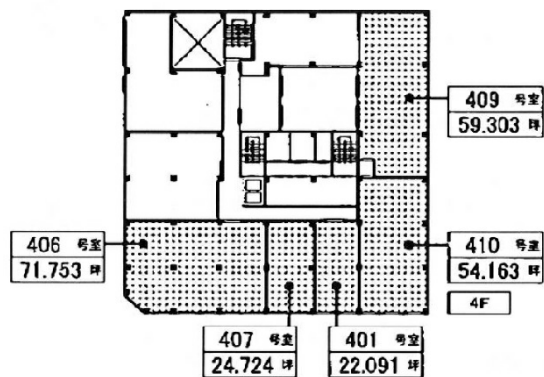

中博ビル 4階22.09坪

大阪府大阪市中央区博労町2-4-11

物件MAP

賃貸条件	
月額賃料	220,900円 (税別)
坪数	22.09坪
坪単価	10,000円 (税別)
共益費	66,270円
礼金	無し
敷金 (保証金)	相談
階数	4階 (401)
入居可能日	即日

ビル情報	
所在地	大阪府大阪市中央区博労町2-4-11
最寄り駅	大阪メトロ堺筋線 長堀橋駅 徒歩6分 大阪メトロ長堀鶴見緑地線 長堀橋駅 徒歩6分
エリア	心斎橋・長堀橋エリア
竣工	1969年4月
耐震	耐震補強済
階数	地上1階 地上1階
用途	事務所
構造	S造