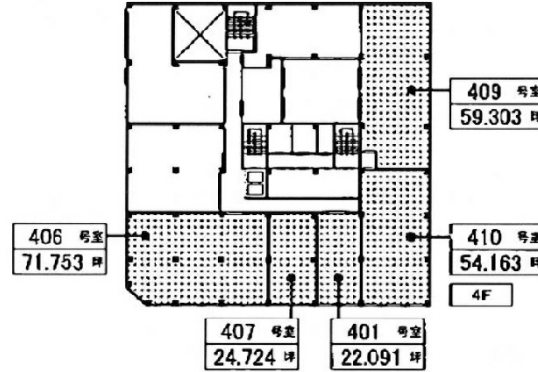

中博ビル 4階22.09坪

大阪府大阪市中央区博労町2-4-11

物件MAP

賃貸条件	
月額賃料	220,900円 (税別)
坪数	22.09坪
坪単価	10,000円 (税別)
共益費	66,270円
礼金	無し
敷金 (保証金)	相談
階数	4階 (401)
入居可能日	即日

ビル情報	
所在地	大阪府大阪市中央区博労町2-4-11
最寄り駅	大阪メトロ堺筋線 長堀橋駅 徒歩6分 大阪メトロ長堀鶴見緑地線 長堀橋駅 徒歩6分
エリア	心斎橋・長堀橋エリア
竣工	1969年4月
耐震	耐震補強済
階数	地上1階 地上1階
用途	事務所
構造	S造

設備情報	
エレベーター	1基
空調	個別空調
OAフロア	その他
基準階天井高	
光ファイバー	無し
トイレ	男女別・室外
セキュリティ	無し
駐車場	無し

事務所移転の簡単検索サイト

中博ビル 4階22.09坪 大阪府大阪市中央区博労町2-4-11

心斎橋・長堀橋エリア (ビルID: 0020804) の賃貸オフィス

貸事務所・レンタルオフィス・オフィス移転ならQuickService

物件詳細はこちらから