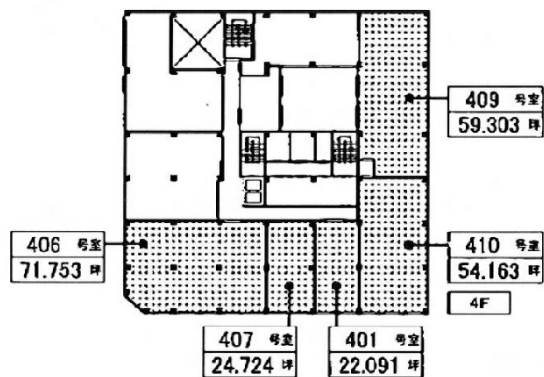

中博ビル 4階12.68坪

大阪府大阪市中央区博労町2-4-11

物件MAP

賃貸条件	
月額賃料	126,800円 (税別)
坪数	12.68坪
坪単価	10,000円 (税別)
共益費	38,040円
礼金	無し
敷金 (保証金)	相談
階数	4階 (403)
入居可能日	即日

ビル情報	
所在地	大阪府大阪市中央区博労町2-4-11
最寄り駅	大阪メトロ堺筋線 長堀橋駅 徒歩6分 大阪メトロ長堀鶴見緑地線 長堀橋駅 徒歩6分
エリア	心斎橋・長堀橋エリア
竣工	1969年4月
耐震	耐震補強済
階数	地上1階 地上1階
用途	事務所
構造	S造