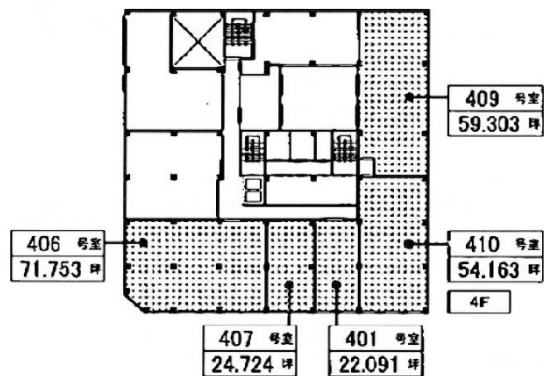

# 中博ビル 4階12.68坪

大阪府大阪市中央区博労町2-4-11

## 物件MAP

賃貸条件	
月額賃料	126,800円 (税別)
坪数	12.68坪
坪単価	10,000円 (税別)
共益費	38,040円
礼金	無し
敷金 (保証金)	相談
階数	4階 (403)
入居可能日	即日

ビル情報	
所在地	大阪府大阪市中央区博労町2-4-11
最寄り駅	大阪メトロ堺筋線 長堀橋駅 徒歩6分 大阪メトロ長堀鶴見緑地線 長堀橋駅 徒歩6分
エリア	心斎橋・長堀橋エリア
竣工	1969年4月
耐震	耐震補強済
階数	地上1階 地上1階
用途	事務所
構造	S造