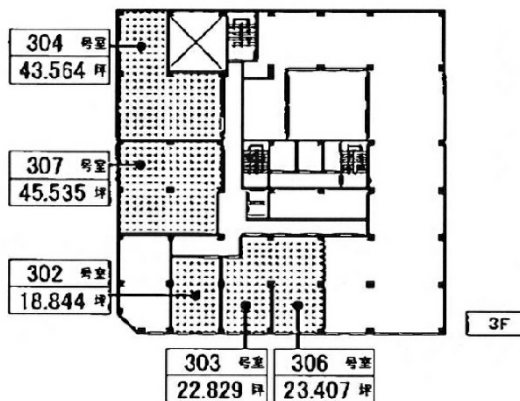

中博ビル 2階54.16坪

大阪府大阪市中央区博労町2-4-11

物件MAP

賃貸条件	
月額賃料	541,600円 (税別)
坪数	54.16坪
坪単価	10,000円 (税別)
共益費	162,480円
礼金	無し
敷金 (保証金)	相談
階数	2階 (208)
入居可能日	即日

ビル情報	
所在地	大阪府大阪市中央区博労町2-4-11
最寄り駅	大阪メトロ堺筋線 長堀橋駅 徒歩6分 大阪メトロ長堀鶴見緑地線 長堀橋駅 徒歩6分
エリア	心斎橋・長堀橋エリア
竣工	1969年4月
耐震	耐震補強済
階数	地上1階 地上1階
用途	事務所
構造	S造