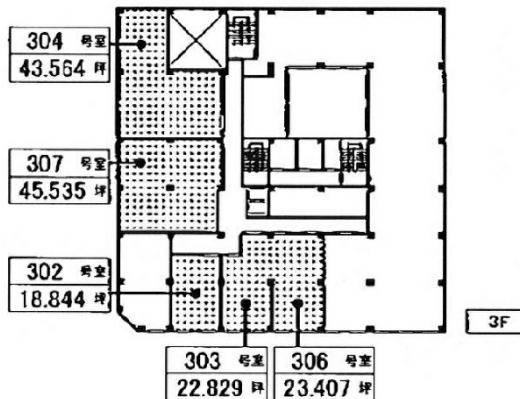

中博ビル 2階54.16坪

大阪府大阪市中央区博労町2-4-11

物件MAP

賃貸条件	
月額賃料	541,600円 (税別)
坪数	54.16坪
坪単価	10,000円 (税別)
共益費	162,480円
礼金	無し
敷金 (保証金)	相談
階数	2階 (208)
入居可能日	即日

ビル情報	
所在地	大阪府大阪市中央区博労町2-4-11
最寄り駅	大阪メトロ堺筋線 長堀橋駅 徒歩6分 大阪メトロ長堀鶴見緑地線 長堀橋駅 徒歩6分
エリア	心斎橋・長堀橋エリア
竣工	1969年4月
耐震	耐震補強済
階数	地上1階 地上1階
用途	事務所
構造	S造

設備情報	
エレベーター	1基
空調	個別空調
OAフロア	その他
基準階天井高	
光ファイバー	無し
トイレ	男女別・室外
セキュリティ	無し
駐車場	無し

中博ビル 2階54.16坪 大阪府大阪市中央区博労町2-4-11

心斎橋・長堀橋エリア (ビルID: 0020804) の賃貸オフィス

貸事務所・レンタルオフィス・オフィス移転ならQuickService

物件詳細はこちらから

 0120-55-2620