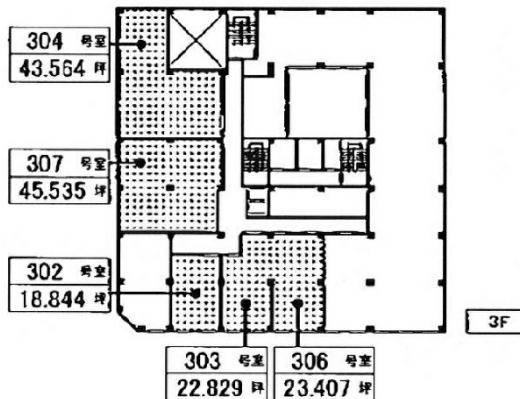

# 中博ビル 3階23.4坪

大阪府大阪市中央区博労町2-4-11

## 物件MAP

賃貸条件	
月額賃料	234,000円 (税別)
坪数	23.4坪
坪単価	10,000円 (税別)
共益費	70,200円
礼金	無し
敷金 (保証金)	相談
階数	3階 (306)
入居可能日	即日

ビル情報	
所在地	大阪府大阪市中央区博労町2-4-11
最寄り駅	大阪メトロ堺筋線 長堀橋駅 徒歩6分 大阪メトロ長堀鶴見緑地線 長堀橋駅 徒歩6分
エリア	心斎橋・長堀橋エリア
竣工	1969年4月
耐震	耐震補強済
階数	地上1階 地上1階
用途	事務所
構造	S造