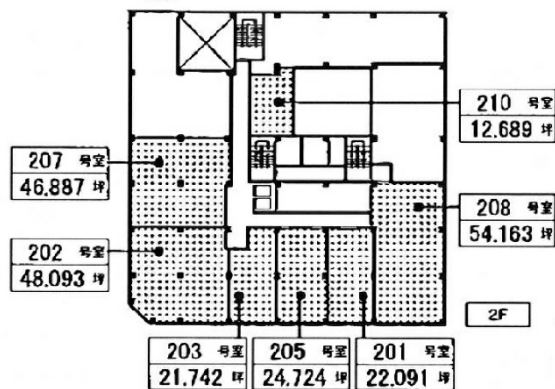

中博ビル 2階46.88坪

大阪府大阪市中央区博労町2-4-11

物件MAP

賃貸条件	
月額賃料	468,800円 (税別)
坪数	46.88坪
坪単価	10,000円 (税別)
共益費	140,640円
礼金	無し
敷金 (保証金)	相談
階数	2階 (207)
入居可能日	即日

ビル情報	
所在地	大阪府大阪市中央区博労町2-4-11
最寄り駅	大阪メトロ堺筋線 長堀橋駅 徒歩6分 大阪メトロ長堀鶴見緑地線 長堀橋駅 徒歩6分
エリア	心斎橋・長堀橋エリア
竣工	1969年4月
耐震	耐震補強済
階数	地上1階 地上1階
用途	事務所
構造	S造