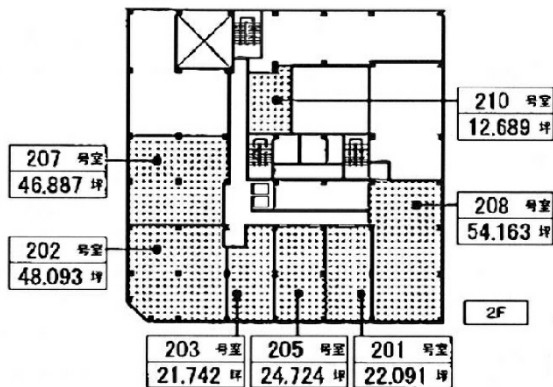

中博ビル 2階46.88坪

大阪府大阪市中央区博労町2-4-11

物件MAP

賃貸条件	
月額賃料	468,800円 (税別)
坪数	46.88坪
坪単価	10,000円 (税別)
共益費	140,640円
礼金	無し
敷金 (保証金)	相談
階数	2階 (207)
入居可能日	即日

ビル情報	
所在地	大阪府大阪市中央区博労町2-4-11
最寄り駅	大阪メトロ堺筋線 長堀橋駅 徒歩6分 大阪メトロ長堀鶴見緑地線 長堀橋駅 徒歩6分
エリア	心斎橋・長堀橋エリア
竣工	1969年4月
耐震	耐震補強済
階数	地上1階 地上1階
用途	事務所
構造	S造

設備情報	
エレベーター	1基
空調	個別空調
OAフロア	その他
基準階天井高	
光ファイバー	無し
トイレ	男女別・室外
セキュリティ	無し
駐車場	無し

事務所移転の簡単検索サイト

中博ビル 2階46.88坪 大阪府大阪市中央区博労町2-4-11

心斎橋・長堀橋エリア (ビルID: 0020804) の賃貸オフィス

貸事務所・レンタルオフィス・オフィス移転ならQuickService

物件詳細はこちらから