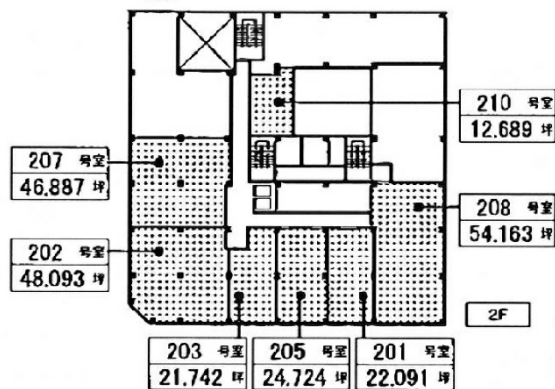

# 中博ビル 2階22.09坪

大阪府大阪市中央区博労町2-4-11

## 物件MAP

賃貸条件	
月額賃料	220,900円 (税別)
坪数	22.09坪
坪単価	10,000円 (税別)
共益費	66,270円
礼金	無し
敷金 (保証金)	相談
階数	2階 (201)
入居可能日	即日

ビル情報	
所在地	大阪府大阪市中央区博労町2-4-11
最寄り駅	大阪メトロ堺筋線 長堀橋駅 徒歩6分 大阪メトロ長堀鶴見緑地線 長堀橋駅 徒歩6分
エリア	心斎橋・長堀橋エリア
竣工	1969年4月
耐震	耐震補強済
階数	地上1階 地上1階
用途	事務所
構造	S造