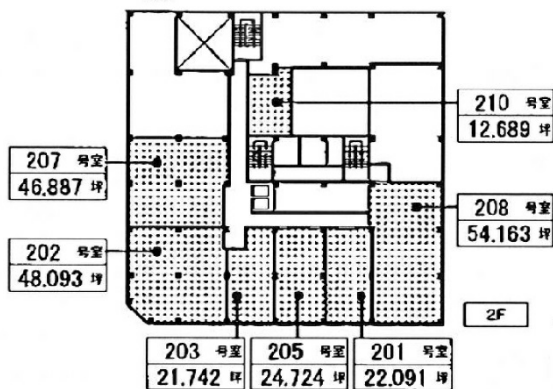

中博ビル 2階22.09坪

大阪府大阪市中央区博労町2-4-11

物件MAP

賃貸条件	
月額賃料	220,900円 (税別)
坪数	22.09坪
坪単価	10,000円 (税別)
共益費	66,270円
礼金	無し
敷金 (保証金)	相談
階数	2階 (201)
入居可能日	即日

ビル情報	
所在地	大阪府大阪市中央区博労町2-4-11
最寄り駅	大阪メトロ堺筋線 長堀橋駅 徒歩6分 大阪メトロ長堀鶴見緑地線 長堀橋駅 徒歩6分
エリア	心斎橋・長堀橋エリア
竣工	1969年4月
耐震	耐震補強済
階数	地上1階 地上1階
用途	事務所
構造	S造

設備情報	
エレベーター	1基
空調	個別空調
OAフロア	その他
基準階天井高	
光ファイバー	無し
トイレ	男女別・室外
セキュリティ	無し
駐車場	無し

中博ビル 2階22.09坪 大阪府大阪市中央区博労町2-4-11

心斎橋・長堀橋エリア (ビルID: 0020804) の賃貸オフィス

貸事務所・レンタルオフィス・オフィス移転ならQuickService

物件詳細はこちらから

0120-55-2620