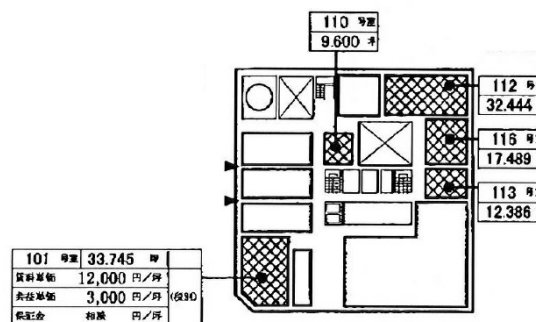

# 中博ビル 1階33.75坪

大阪府大阪市中央区博労町2-4-11

## 物件MAP

賃貸条件	
月額賃料	405,000円 (税別)
坪数	33.75坪
坪単価	12,000円 (税別)
共益費	101,250円
礼金	無し
敷金 (保証金)	相談
階数	1階 (101)
入居可能日	即日

ビル情報	
所在地	大阪府大阪市中央区博労町2-4-11
最寄り駅	大阪メトロ堺筋線 長堀橋駅 徒歩6分 大阪メトロ長堀鶴見緑地線 長堀橋駅 徒歩6分
エリア	心斎橋・長堀橋エリア
竣工	1969年4月
耐震	耐震補強済
階数	地上1階 地上1階
用途	事務所
構造	S造