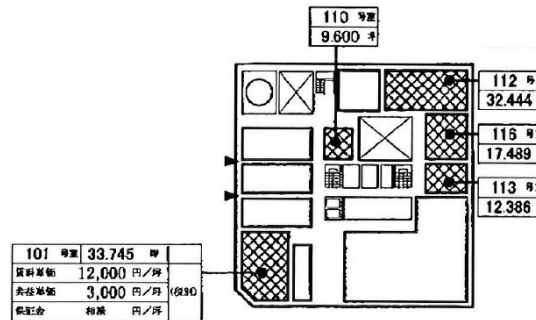

# 中博ビル 1階33.75坪

大阪府大阪市中央区博労町2-4-11

## 物件MAP

賃貸条件	
月額賃料	405,000円 (税別)
坪数	33.75坪
坪単価	12,000円 (税別)
共益費	101,250円
礼金	無し
敷金 (保証金)	相談
階数	1階 (101)
入居可能日	即日

ビル情報	
所在地	大阪府大阪市中央区博労町2-4-11
最寄り駅	大阪メトロ堺筋線 長堀橋駅 徒歩6分 大阪メトロ長堀鶴見緑地線 長堀橋駅 徒歩6分
エリア	心斎橋・長堀橋エリア
竣工	1969年4月
耐震	耐震補強済
階数	地上1階 地上1階
用途	事務所
構造	S造