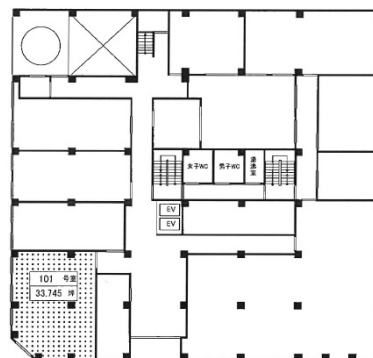

中博ビル 6階15.37坪

大阪府大阪市中央区博労町2-4-11

物件MAP

賃貸条件	
月額賃料	153,700円 (税別)
坪数	15.37坪
坪単価	10,000円 (税別)
共益費	46,110円
礼金	無し
敷金 (保証金)	相談
階数	6階 (607)
入居可能日	即日

ビル情報	
所在地	大阪府大阪市中央区博労町2-4-11
最寄り駅	大阪メトロ堺筋線 長堀橋駅 徒歩6分 大阪メトロ長堀鶴見緑地線 長堀橋駅 徒歩6分
エリア	心斎橋・長堀橋エリア
竣工	1969年4月
耐震	耐震補強済
階数	地上1階 地上1階
用途	事務所
構造	S造