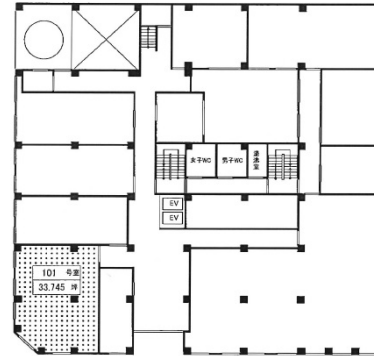

中博ビル 6階15.37坪

大阪府大阪市中央区博労町2-4-11

物件MAP

賃貸条件	
月額賃料	153,700円 (税別)
坪数	15.37坪
坪単価	10,000円 (税別)
共益費	46,110円
礼金	無し
敷金 (保証金)	相談
階数	6階 (607)
入居可能日	即日

ビル情報	
所在地	大阪府大阪市中央区博労町2-4-11
最寄り駅	大阪メトロ堺筋線 長堀橋駅 徒歩6分 大阪メトロ長堀鶴見緑地線 長堀橋駅 徒歩6分
エリア	心斎橋・長堀橋エリア
竣工	1969年4月
耐震	耐震補強済
階数	地上1階 地上1階
用途	事務所
構造	S造

設備情報	
エレベーター	1基
空調	個別空調
OAフロア	その他
基準階天井高	
光ファイバー	無し
トイレ	男女別・室外
セキュリティ	無し
駐車場	無し

事務所移転の簡単検索サイト

中博ビル 6階15.37坪 大阪府大阪市中央区博労町2-4-11

心斎橋・長堀橋エリア (ビルID: 0020804) の賃貸オフィス

貸事務所・レンタルオフィス・オフィス移転ならQuickService

物件詳細はこちらから