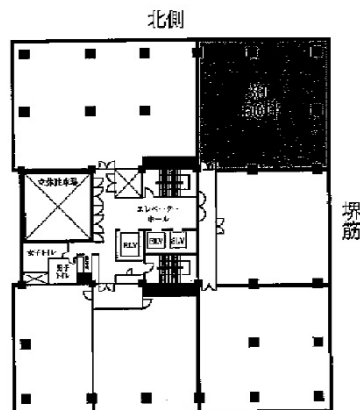

大阪堺筋ビル 3階50坪

大阪府大阪市中央区博労町2-2-13

物件MAP

賃貸条件	
月額賃料	400,000円 (税別)
坪数	50坪
坪単価	8,000円 (税別)
共益費	100,000円
礼金	1ヶ月
敷金 (保証金)	無し
階数	3階 (301)
入居可能日	2024年9月

ビル情報	
所在地	大阪府大阪市中央区博労町2-2-13
最寄り駅	大阪メトロ中央線 堺筋本町駅 徒歩5分 大阪メトロ堺筋線 堺筋本町駅 徒歩5分 大阪メトロ長堀鶴見緑地線 長堀橋駅 徒歩5分 大阪メトロ堺筋線 長堀橋駅 徒歩5分
エリア	心斎橋・長堀橋エリア
竣工	1977年12月
耐震	旧耐震基準
階数	地上8階 地上1階
用途	事務所
構造	SRC造

設備情報	
エレベーター	3基
空調	個別空調
OAフロア	
基準階天井高	2,700mm
光ファイバー	有り
トイレ	男女別・室外
セキュリティ	有り
駐車場	有り