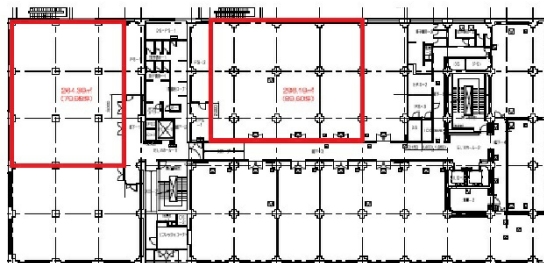

アーバンネット本町ビル 2階89.6坪

大阪府大阪市中央区博労町2-1-13

物件MAP

| 賃貸条件 | |
|--------|--|
| 坪数 | 89.6坪 |
| 階数 | 2階（北） |
| 入居可能日 | |
| ビル情報 | |
| 所在地 | 大阪府大阪市中央区博労町2-1-13 |
| 最寄り駅 | 大阪メトロ中央線 堺筋本町駅 徒歩4分 大阪メトロ堺筋線 堺筋本町駅 徒歩4分 大阪メトロ長堀鶴見緑地線 長堀橋駅 徒歩5分 大阪メトロ堺筋線 長堀橋駅 徒歩7分 大阪メトロ御堂筋線 心齋橋駅 徒歩12分 |
| エリア | 心齋橋・長堀橋エリア |
| 竣工 | 1953年10月 |
| 耐震 | 新耐震基準相当 |
| 階数 | 地上6階 地下1階 |
| 用途 | 事務所 |
| 構造 | SRC造 |
| 設備情報 | |
| エレベーター | 3基 |
| 空調 | 個別空調 |
| OAフロア | OAフロア |
| 基準階天井高 | 3,000mm |
| 光ファイバー | 有り |
| トイレ | 男女別・室外 |
| セキュリティ | 有り |
| 駐車場 | 無し |