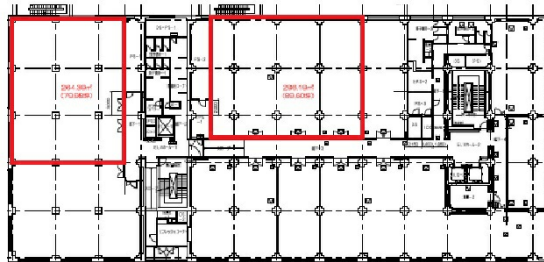

アーバンネット本町ビル 2階89.6坪

大阪府大阪市中央区博労町2-1-13

物件MAP

賃貸条件	
坪数	89.6坪
階数	2階（北）
入居可能日	

ビル情報	
所在地	大阪府大阪市中央区博労町2-1-13
最寄り駅	大阪メトロ中央線 堺筋本町駅 徒歩4分 大阪メトロ堺筋線 堺筋本町駅 徒歩4分 大阪メトロ長堀鶴見緑地線 長堀橋駅 徒歩5分 大阪メトロ堺筋線 長堀橋駅 徒歩7分 大阪メトロ御堂筋線 心齋橋駅 徒歩12分
エリア	心齋橋・長堀橋エリア
竣工	1953年10月
耐震	新耐震基準相当
階数	地上6階 地下1階
用途	事務所
構造	SRC造

設備情報	
エレベーター	3基
空調	個別空調
OAフロア	OAフロア
基準階天井高	3,000mm
光ファイバー	有り
トイレ	男女別・室外
セキュリティ	有り
駐車場	無し

事務所移転の簡単検索サイト

Quick Service

クイックサービス

アーバンネット本町ビル 2階89.6坪 大阪府大阪市中央区博労町2-1-13

心齋橋・長堀橋エリア（ビルID：0020801）の賃貸オフィス

貸事務所・レンタルオフィス・オフィス移転ならQuickService