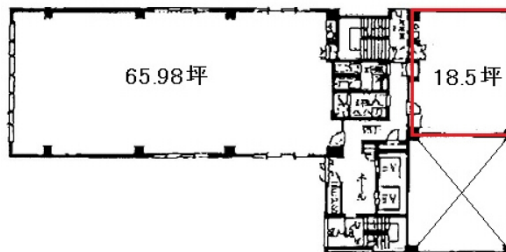

# 堺筋MS第2ビル 5階16.29坪

大阪府大阪市中央区博労町1-9-8

## 物件MAP

賃貸条件	
月額賃料	179,190円(税別)
坪数	16.29坪
坪単価	11,000円(税別)
共益費	賃料に含む
礼金	無し
敷金(保証金)	10ヶ月
階数	5階(申込有)
入居可能日	即日

ビル情報	
所在地	大阪府大阪市中央区博労町1-9-8
最寄り駅	大阪メトロ堺筋線 長堀橋駅 徒歩5分 大阪メトロ中央線 堺筋本町駅 徒歩5分 大阪メトロ堺筋線 堺筋本町駅 徒歩5分 大阪メトロ長堀鶴見緑地線 長堀橋駅 徒歩5分 大阪メトロ長堀鶴見緑地線 松屋町駅 徒歩11分
エリア	心斎橋・長堀橋エリア
竣工	1991年1月
耐震	新耐震基準
階数	地上10階 地上1階
用途	事務所
構造	SRC造