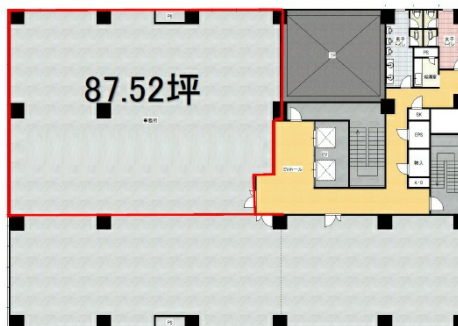

# ピカソ堺筋本町ビル 2階87.52坪

大阪府大阪市中央区博労町1-8-8

## 物件MAP

賃貸条件	
坪数	87.52坪
階数	2階 (201-202)
入居可能日	
ビル情報	
所在地	大阪府大阪市中央区博労町1-8-8
最寄り駅	大阪メトロ堺筋線 長堀橋駅 徒歩5分 大阪メトロ中央線 堺筋本町駅 徒歩5分 大阪メトロ長堀鶴見緑地線 長堀橋駅 徒歩5分 大阪メトロ堺筋線 堺筋本町駅 徒歩7分 大阪メトロ長堀鶴見緑地線 松屋町駅 徒歩11分
エリア	心斎橋・長堀橋エリア
竣工	1988年7月
耐震	新耐震基準
階数	地上9階 地下1階
用途	事務所
構造	S造
設備情報	
エレベーター	2基
空調	個別空調
OAフロア	OAフロア
基準階天井高	2,450mm
光ファイバー	有り
トイレ	男女別・室外
セキュリティ	有り
駐車場	有り