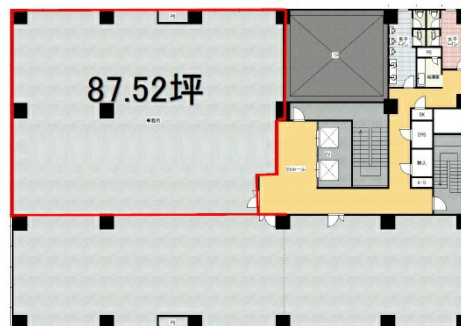

ピカソ堺筋本町ビル 2階87.52坪

大阪府大阪市中央区博労町1-8-8

物件MAP

賃貸条件	
坪数	87.52坪
階数	2階 (201-202)
入居可能日	

ビル情報	
所在地	大阪府大阪市中央区博労町1-8-8
最寄り駅	大阪メトロ堺筋線 長堀橋駅 徒歩5分 大阪メトロ中央線 堺筋本町駅 徒歩5分 大阪メトロ長堀鶴見緑地線 長堀橋駅 徒歩5分 大阪メトロ堺筋線 堺筋本町駅 徒歩7分 大阪メトロ長堀鶴見緑地線 松屋町駅 徒歩11分
エリア	心斎橋・長堀橋エリア
竣工	1988年7月
耐震	新耐震基準
階数	地上9階 地下1階
用途	事務所
構造	S造

設備情報	
エレベーター	2基
空調	個別空調
OAフロア	OAフロア
基準階天井高	2,450mm
光ファイバー	有り
トイレ	男女別・室外
セキュリティ	有り
駐車場	有り

事務所移転の簡単検索サイト

Quick Service

クイックサービス

ピカソ堺筋本町ビル 2階87.52坪 大阪府大阪市中央区博労町1-8-8

心斎橋・長堀橋エリア (ビルID: 0020798) の賃貸オフィス

貸事務所・レンタルオフィス・オフィス移転ならQuickService