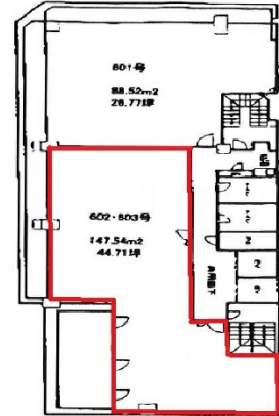

# 堺筋トラストビル 6階44.71坪

大阪府大阪市中央区博労町1-7-2

## 物件MAP

賃貸条件	
月額賃料	312,970円（税別）
坪数	44.71坪
坪単価	7,000円（税別）
共益費	89,420円
礼金	無し
敷金（保証金）	6ヶ月
階数	6階（602）
入居可能日	2024年5月

ビル情報	
所在地	大阪府大阪市中央区博労町1-7-2
最寄り駅	大阪メトロ中央線 堺筋本町駅 徒歩5分 大阪メトロ堺筋線 堺筋本町駅 徒歩5分
エリア	心斎橋・長堀橋エリア
竣工	1988年7月
耐震	新耐震基準
階数	地上8階
用途	事務所
構造	SRC造

設備情報	
エレベーター	2基
空調	個別空調
OAフロア	
基準階天井高	2,400mm
光ファイバー	有り
トイレ	男女別・室外
セキュリティ	有り
駐車場	有り