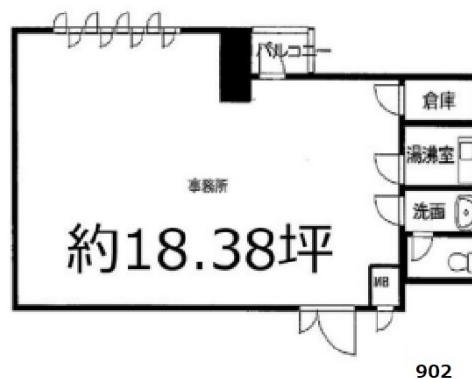

# 博労町エステートビル 9階20.48坪

大阪府大阪市中央区博労町1-4-10

## 物件MAP

賃貸条件	
月額賃料	148,500円 (税別)
坪数	20.48坪
坪単価	7,251円 (税別)
共益費	22,000円
礼金	148500円
敷金 (保証金)	無し
階数	9階 (902)
入居可能日	即日

ビル情報	
所在地	大阪府大阪市中央区博労町1-4-10
最寄り駅	大阪メトロ中央線 堺筋本町駅 徒歩6分 大阪メトロ堺筋線 堺筋本町駅 徒歩6分
エリア	心斎橋・長堀橋エリア
竣工	1988年9月
耐震	新耐震基準
階数	地上10階 地下1階
用途	事務所
構造	S造