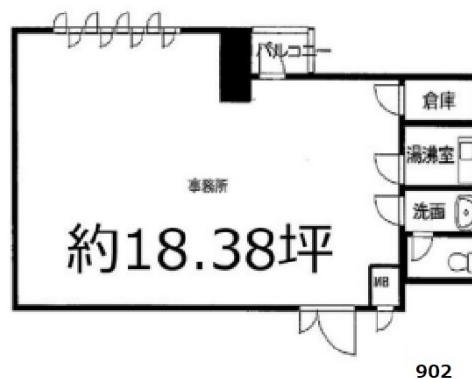

博労町エステートビル 9階20.48坪

大阪府大阪市中央区博労町1-4-10

物件MAP

賃貸条件	
月額賃料	148,500円 (税別)
坪数	20.48坪
坪単価	7,251円 (税別)
共益費	22,000円
礼金	148500円
敷金 (保証金)	無し
階数	9階 (902)
入居可能日	即日

ビル情報	
所在地	大阪府大阪市中央区博労町1-4-10
最寄り駅	大阪メトロ中央線 堺筋本町駅 徒歩6分 大阪メトロ堺筋線 堺筋本町駅 徒歩6分
エリア	心斎橋・長堀橋エリア
竣工	1988年9月
耐震	新耐震基準
階数	地上10階 地下1階
用途	事務所
構造	S造

設備情報	
エレベーター	1基
空調	個別空調
OAフロア	その他
基準階天井高	
光ファイバー	無し
トイレ	男女共用・室内
セキュリティ	無し
駐車場	有り

博労町エステートビル 9階20.48坪 大阪府大阪市中央区博労町1-4-10

心斎橋・長堀橋エリア (ビルID: 0020788) の賃貸オフィス

貸事務所・レンタルオフィス・オフィス移転ならQuickService

物件詳細はこちらから

 0120-55-2620