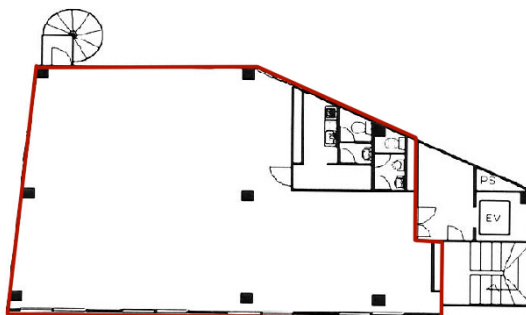

堺筋本町千寿ビル 4階52.42坪

大阪府大阪市中央区農人橋3-2-7

物件MAP

賃貸条件	
坪数	52.42坪
階数	4階
入居可能日	

ビル情報	
所在地	大阪府大阪市中央区農人橋3-2-7
最寄り駅	大阪メトロ中央線 堺筋本町駅 徒歩5分 大阪メトロ堺筋線 堺筋本町駅 徒歩5分
エリア	谷町・OBPエリア
竣工	1990年8月
耐震	新耐震基準
階数	地上8階 地上1階
用途	事務所
構造	S造

設備情報	
エレベーター	1基
空調	個別空調
OAフロア	タイルカーペット
基準階天井高	2,500mm
光ファイバー	有り
トイレ	男女別・室外
セキュリティ	有り
駐車場	有り