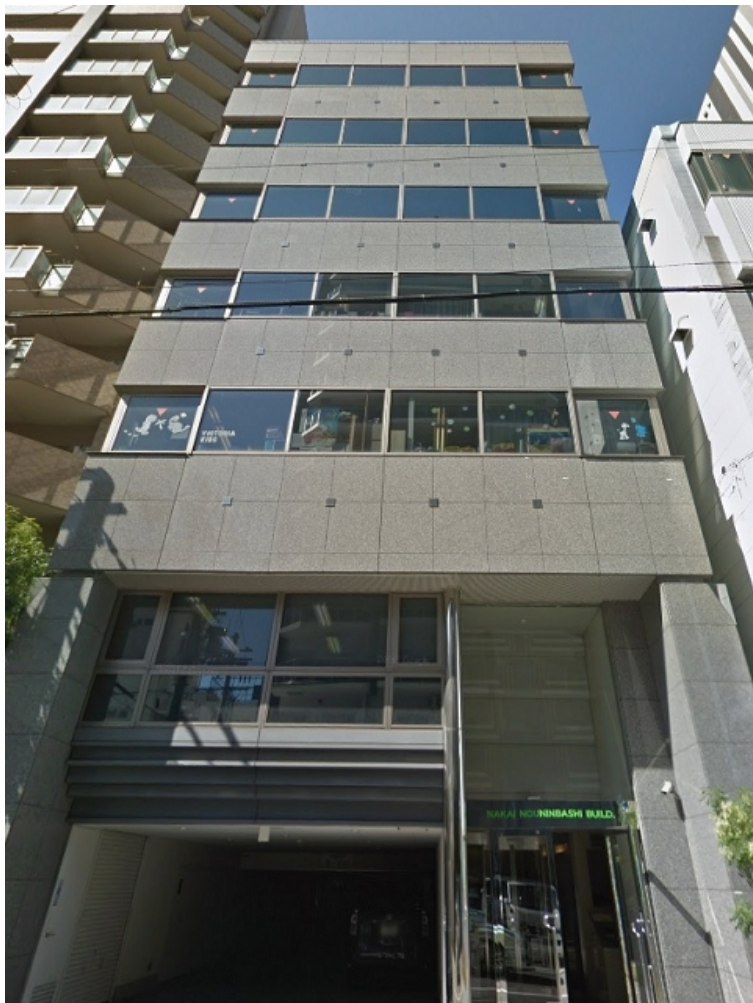

# ナカイ農人橋ビル 9階54.86坪

大阪府大阪市中央区農人橋2-4-12

9F

物件MAP

賃貸条件	
坪数	54.86坪
階数	9階
入居可能日	
ビル情報	
所在地	大阪府大阪市中央区農人橋2-4-12
最寄り駅	大阪メトロ中央線 堺筋本町駅 徒歩5分
エリア	谷町・OBPエリア
竣工	1993年10月
耐震	新耐震基準
階数	地上9階 地上1階
用途	事務所
構造	S造
設備情報	
エレベーター	1基
空調	個別空調
OAフロア	OAフロア
基準階天井高	
光ファイバー	有り
トイレ	男女別・室外
セキュリティ	有り
駐車場	有り

事務所移転の簡単検索サイト

Quick Service

クイックサービス

ナカイ農人橋ビル 9階54.86坪 大阪府大阪市中央区農人橋2-4-12

谷町・OBPエリア(ビルID:0020784)の賃貸オフィス

貸事務所・レンタルオフィス・オフィス移転ならQuickService

物件詳細はこちらから

0120-55-2620