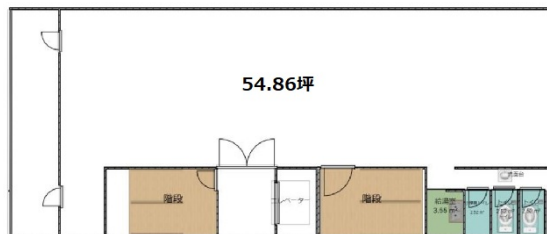

# ナカイ農人橋ビル 9階54.86坪

大阪府大阪市中央区農人橋2-4-12

9F

物件MAP

賃貸条件	
坪数	54.86坪
階数	9階
入居可能日	
ビル情報	
所在地	大阪府大阪市中央区農人橋2-4-12
最寄り駅	大阪メトロ中央線 堺筋本町駅 徒歩5分
エリア	谷町・OBPエリア
竣工	1993年10月
耐震	新耐震基準
階数	地上9階 地上1階
用途	事務所
構造	S造
設備情報	
エレベーター	1基
空調	個別空調
OAフロア	OAフロア
基準階天井高	
光ファイバー	有り
トイレ	男女別・室外
セキュリティ	有り
駐車場	有り