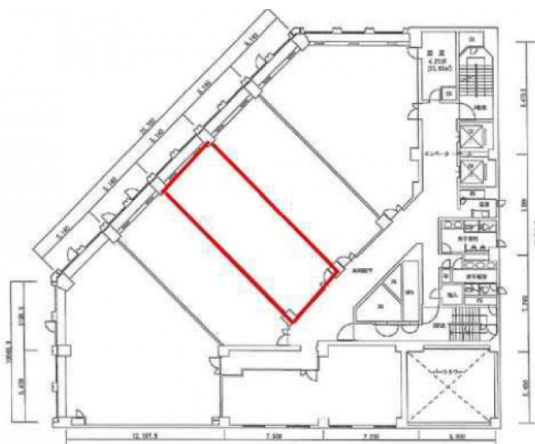

ピカソ日本一ビル 4階23.43坪

大阪府大阪市中央区日本橋1-17-17

物件MAP

賃貸条件	
坪数	23.43坪
階数	4階 (404)
入居可能日	

ビル情報	
所在地	大阪府大阪市中央区日本橋1-17-17
最寄り駅	大阪メトロ千日前線 日本橋駅 徒歩1分 大阪メトロ堺筋線 日本橋駅 徒歩1分 近鉄難波線 近鉄日本橋駅 徒歩1分 大阪メトロ千日前線 なんば駅 徒歩8分 南海高野線(りんかんサンライン) 難波駅 徒歩10分
エリア	難波・日本橋エリア
竣工	1974年6月
耐震	新耐震基準相当
階数	地上8階 地下2階
用途	事務所
構造	SRC造

設備情報	
エレベーター	2基
空調	個別空調
OAフロア	OAフロア
基準階天井高	2,600mm
光ファイバー	有り
トイレ	男女別・室外
セキュリティ	有り
駐車場	有り