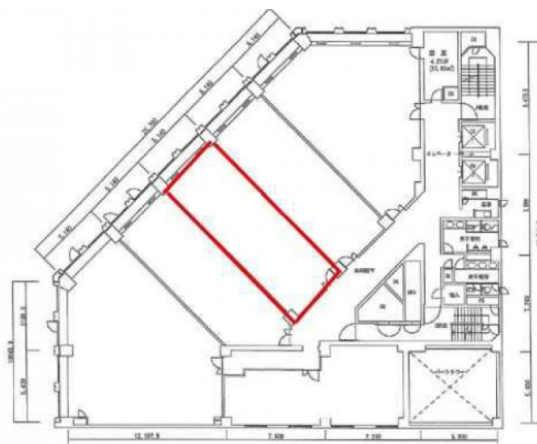

ピカソ日本一ビル 4階23.43坪

大阪府大阪市中央区日本橋1-17-17

物件MAP

賃貸条件	
坪数	23.43坪
階数	4階 (404)
入居可能日	
ビル情報	
所在地	大阪府大阪市中央区日本橋1-17-17
最寄り駅	大阪メトロ千日前線 日本橋駅 徒歩1分 大阪メトロ堺筋線 日本橋駅 徒歩1分 近鉄難波線 近鉄日本橋駅 徒歩1分 大阪メトロ千日前線 なんば駅 徒歩8分 南海高野線(りんかんサンライン) 難波駅 徒歩10分
エリア	難波・日本橋エリア
竣工	1974年6月
耐震	新耐震基準相当
階数	地上8階 地下2階
用途	事務所
構造	SRC造
設備情報	
エレベーター	2基
空調	個別空調
OAフロア	OAフロア
基準階天井高	2,600mm
光ファイバー	有り
トイレ	男女別・室外
セキュリティ	有り
駐車場	有り

事務所移転の簡単検索サイト

Quick Service

クイックサービス

ピカソ日本一ビル 4階23.43坪 大阪府大阪市中央区日本橋1-17-17

難波・日本橋エリア (ビルID: 0020754) の賃貸オフィス

貸事務所・レンタルオフィス・オフィス移転ならQuickService

物件詳細はこちらから

0120-55-2620