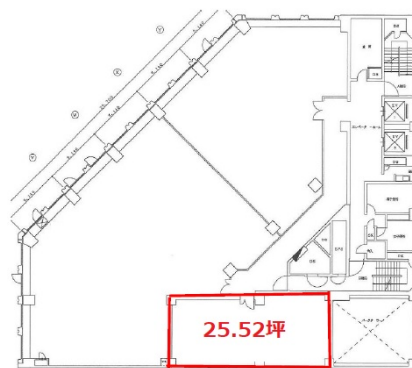

# ピカソ日本一ビル 7階25.52坪

大阪府大阪市中央区日本橋1-17-17

7F

## 物件MAP

賃貸条件	
坪数	25.52坪
階数	7階 (704)
入居可能日	
ビル情報	
所在地	大阪府大阪市中央区日本橋1-17-17
最寄り駅	大阪メトロ千日前線 日本橋駅 徒歩1分 大阪メトロ堺筋線 日本橋駅 徒歩1分 近鉄難波線 近鉄日本橋駅 徒歩1分 大阪メトロ千日前線 なんば駅 徒歩8分 南海高野線(りんかんサンライン) 難波駅 徒歩10分
エリア	難波・日本橋エリア
竣工	1974年6月
耐震	新耐震基準相当
階数	地上8階 地下2階
用途	事務所
構造	SRC造
設備情報	
エレベーター	2基
空調	個別空調
OAフロア	OAフロア
基準階天井高	2,600mm
光ファイバー	有り
トイレ	男女別・室外
セキュリティ	有り
駐車場	有り