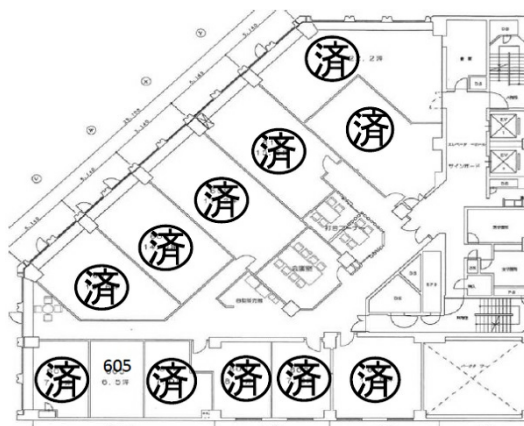

ピカソ日本一ビル 6階6.5坪

大阪府大阪市中央区日本橋1-17-17

物件MAP

賃貸条件	
坪数	6.5坪
階数	6階 (605)
入居可能日	

ビル情報	
所在地	大阪府大阪市中央区日本橋1-17-17
最寄り駅	大阪メトロ千日前線 日本橋駅 徒歩1分 大阪メトロ堺筋線 日本橋駅 徒歩1分 近鉄難波線 近鉄日本橋駅 徒歩1分 大阪メトロ千日前線 なんば駅 徒歩8分 南海高野線(りんかんサンライン) 難波駅 徒歩10分
エリア	難波・日本橋エリア
竣工	1974年6月
耐震	新耐震基準相当
階数	地上8階 地下2階
用途	事務所
構造	SRC造

設備情報	
エレベーター	2基
空調	個別空調
OAフロア	OAフロア
基準階天井高	2,600mm
光ファイバー	有り
トイレ	男女別・室外
セキュリティ	有り
駐車場	有り