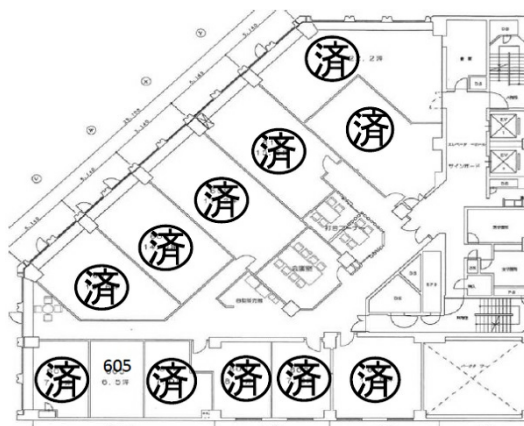

# ピカソ日本一ビル 6階6.5坪

大阪府大阪市中央区日本橋1-17-17

## 物件MAP

賃貸条件	
坪数	6.5坪
階数	6階 (605)
入居可能日	
ビル情報	
所在地	大阪府大阪市中央区日本橋1-17-17
最寄り駅	大阪メトロ千日前線 日本橋駅 徒歩1分 大阪メトロ堺筋線 日本橋駅 徒歩1分 近鉄難波線 近鉄日本橋駅 徒歩1分 大阪メトロ千日前線 なんば駅 徒歩8分 南海高野線(りんかんサンライン) 難波駅 徒歩10分
エリア	難波・日本橋エリア
竣工	1974年6月
耐震	新耐震基準相当
階数	地上8階 地下2階
用途	事務所
構造	SRC造
設備情報	
エレベーター	2基
空調	個別空調
OAフロア	OAフロア
基準階天井高	2,600mm
光ファイバー	有り
トイレ	男女別・室外
セキュリティ	有り
駐車場	有り