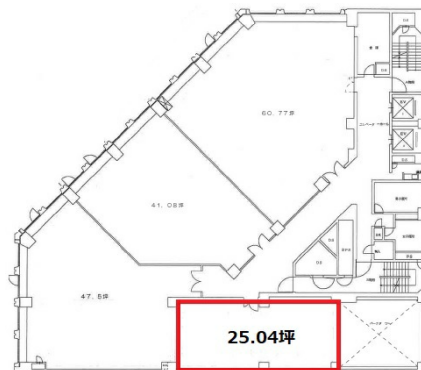

# ピカソ日本一ビル 5階25.04坪

大阪府大阪市中央区日本橋1-17-17

## 物件MAP

賃貸条件	
坪数	25.04坪
階数	5階 (503)
入居可能日	

ビル情報	
所在地	大阪府大阪市中央区日本橋1-17-17
最寄り駅	大阪メトロ千日前線 日本橋駅 徒歩1分 大阪メトロ堺筋線 日本橋駅 徒歩1分 近鉄難波線 近鉄日本橋駅 徒歩1分 大阪メトロ千日前線 なんば駅 徒歩8分 南海高野線(りんかんサンライン) 難波駅 徒歩10分
エリア	難波・日本橋エリア
竣工	1974年6月
耐震	新耐震基準相当
階数	地上8階 地下2階
用途	事務所
構造	SRC造