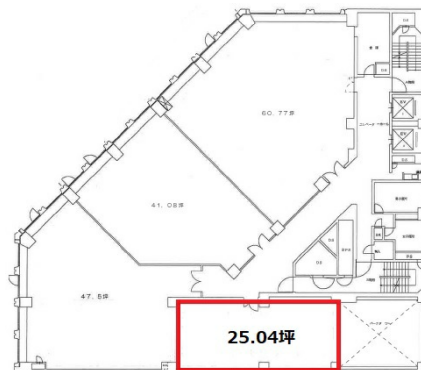

ピカソ日本一ビル 5階25.04坪

大阪府大阪市中央区日本橋1-17-17

物件MAP

賃貸条件	
坪数	25.04坪
階数	5階 (503)
入居可能日	

ビル情報	
所在地	大阪府大阪市中央区日本橋1-17-17
最寄り駅	大阪メトロ千日前線 日本橋駅 徒歩1分 大阪メトロ堺筋線 日本橋駅 徒歩1分 近鉄難波線 近鉄日本橋駅 徒歩1分 大阪メトロ千日前線 なんば駅 徒歩8分 南海高野線(りんかんサンライン) 難波駅 徒歩10分
エリア	難波・日本橋エリア
竣工	1974年6月
耐震	新耐震基準相当
階数	地上8階 地下2階
用途	事務所
構造	SRC造

設備情報	
エレベーター	2基
空調	個別空調
OAフロア	OAフロア
基準階天井高	2,600mm
光ファイバー	有り
トイレ	男女別・室外
セキュリティ	有り
駐車場	有り

事務所移転の簡単検索サイト

Quick Service

クイックサービス

ピカソ日本一ビル 5階25.04坪 大阪府大阪市中央区日本橋1-17-17

難波・日本橋エリア (ビルID: 0020754) の賃貸オフィス

貸事務所・レンタルオフィス・オフィス移転ならQuickService