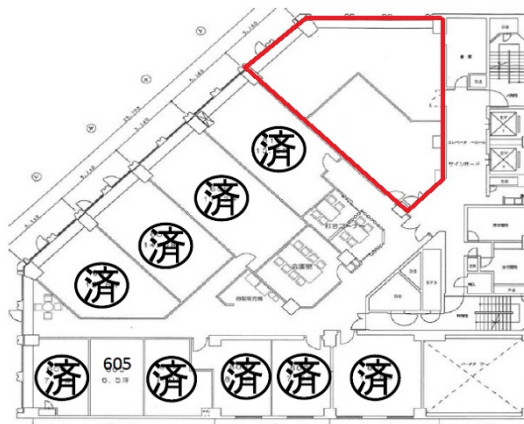

ピカソ日本一ビル 4階37.56坪

大阪府大阪市中央区日本橋1-17-17

物件MAP

賃貸条件	
坪数	37.56坪
階数	4階 (402)
入居可能日	
ビル情報	
所在地	大阪府大阪市中央区日本橋1-17-17
最寄り駅	大阪メトロ千日前線 日本橋駅 徒歩1分 大阪メトロ堺筋線 日本橋駅 徒歩1分 近鉄難波線 近鉄日本橋駅 徒歩1分 大阪メトロ千日前線 なんば駅 徒歩8分 南海高野線(りんかんサンライン) 難波駅 徒歩10分
エリア	難波・日本橋エリア
竣工	1974年6月
耐震	新耐震基準相当
階数	地上8階 地下2階
用途	事務所
構造	SRC造
設備情報	
エレベーター	2基
空調	個別空調
OAフロア	OAフロア
基準階天井高	2,600mm
光ファイバー	有り
トイレ	男女別・室外
セキュリティ	有り
駐車場	有り