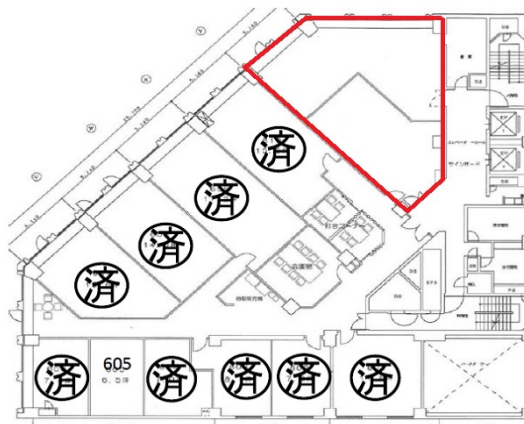

ピカソ日本一ビル 4階37.56坪

大阪府大阪市中央区日本橋1-17-17

物件MAP

賃貸条件	
坪数	37.56坪
階数	4階 (402)
入居可能日	
ビル情報	
所在地	大阪府大阪市中央区日本橋1-17-17
最寄り駅	大阪メトロ千日前線 日本橋駅 徒歩1分 大阪メトロ堺筋線 日本橋駅 徒歩1分 近鉄難波線 近鉄日本橋駅 徒歩1分 大阪メトロ千日前線 なんば駅 徒歩8分 南海高野線(りんかんサンライン) 難波駅 徒歩10分
エリア	難波・日本橋エリア
竣工	1974年6月
耐震	新耐震基準相当
階数	地上8階 地下2階
用途	事務所
構造	SRC造
設備情報	
エレベーター	2基
空調	個別空調
OAフロア	OAフロア
基準階天井高	2,600mm
光ファイバー	有り
トイレ	男女別・室外
セキュリティ	有り
駐車場	有り

事務所移転の簡単検索サイト

Quick Service

クイックサービス

ピカソ日本一ビル 4階37.56坪 大阪府大阪市中央区日本橋1-17-17

難波・日本橋エリア (ビルID: 0020754) の賃貸オフィス

貸事務所・レンタルオフィス・オフィス移転ならQuickService

物件詳細はこちらから

0120-55-2620