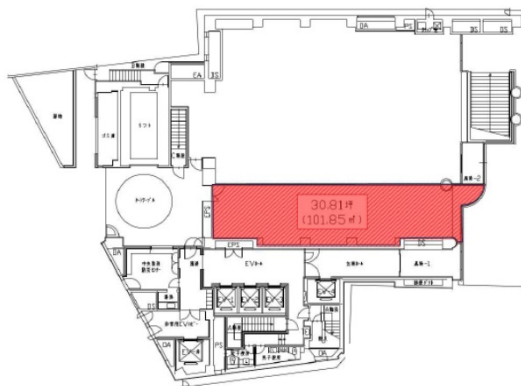

難波御堂筋センタービル 1階30.81坪

大阪府大阪市中央区難波4-4-4

物件MAP

賃貸条件	
月額賃料	相談
坪数	30.81坪
坪単価	相談
共益費	相談
礼金	無し
敷金（保証金）	12ヶ月
階数	1階
入居可能日	2024年5月

ビル情報	
所在地	大阪府大阪市中央区難波4-4-4
最寄り駅	大阪メトロ御堂筋線 なんば駅 徒歩1分 大阪メトロ千日前線 なんば駅 徒歩1分 大阪メトロ四つ橋線 なんば駅 徒歩1分 近鉄難波線 大阪難波駅 徒歩4分 阪神なんば線 大阪難波駅 徒歩4分

エリア	難波・日本橋エリア
竣工	1992年4月
耐震	新耐震基準
階数	地上10階 地下3階
用途	事務所
構造	SRC造

設備情報	
エレベーター	5基
空調	個別空調
OAフロア	OAフロア
基準階天井高	2,560mm
光ファイバー	有り
トイレ	男女別・室外
セキュリティ	有り
駐車場	有り