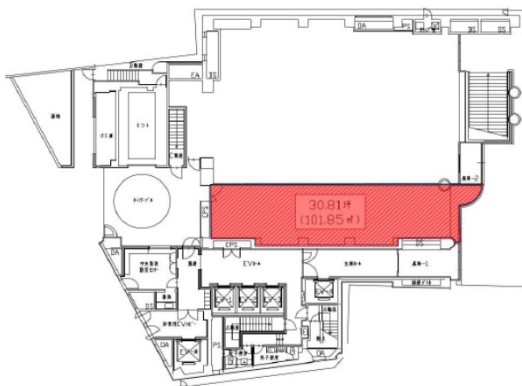

# 難波御堂筋センタービル 1階30.81坪

大阪府大阪市中央区難波4-4-4

## 物件MAP

賃貸条件	
月額賃料	相談
坪数	30.81坪
坪単価	相談
共益費	相談
礼金	無し
敷金（保証金）	12ヶ月
階数	1階
入居可能日	2024年5月

ビル情報	
所在地	大阪府大阪市中央区難波4-4-4
最寄り駅	大阪メトロ御堂筋線 なんば駅 徒歩1分 大阪メトロ千日前線 なんば駅 徒歩1分 大阪メトロ四つ橋線 なんば駅 徒歩1分 近鉄難波線 大阪難波駅 徒歩4分 阪神なんば線 大阪難波駅 徒歩4分
エリア	難波・日本橋エリア
竣工	1992年4月
耐震	新耐震基準
階数	地上10階 地下3階
用途	事務所
構造	SRC造

設備情報	
エレベーター	5基
空調	個別空調
OAフロア	OAフロア
基準階天井高	2,560mm
光ファイバー	有り
トイレ	男女別・室外
セキュリティ	有り
駐車場	有り

事務所移転の簡単検索サイト

難波御堂筋センタービル 1階30.81坪 大阪府大阪市中央区難波4-4-4

難波・日本橋エリア（ビルID：0020738）の賃貸オフィス

貸事務所・レンタルオフィス・オフィス移転ならQuickService