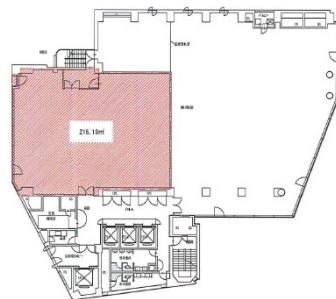

# 難波御堂筋センタービル 7階65.4坪

大阪府大阪市中央区難波4-4-4

## 物件MAP

賃貸条件	
坪数	65.4坪
階数	7階
入居可能日	
ビル情報	
所在地	大阪府大阪市中央区難波4-4-4
最寄り駅	大阪メトロ御堂筋線 なんば駅 徒歩1分 大阪メトロ千日前線 なんば駅 徒歩1分 大阪メトロ四つ橋線 なんば駅 徒歩1分 近鉄難波線 大阪難波駅 徒歩4分 阪神なんば線 大阪難波駅 徒歩4分
エリア	難波・日本橋エリア
竣工	1992年4月
耐震	新耐震基準
階数	地上10階 地下3階
用途	事務所
構造	SRC造
設備情報	
エレベーター	5基
空調	個別空調
OAフロア	OAフロア
基準階天井高	2,560mm
光ファイバー	有り
トイレ	男女別・室外
セキュリティ	有り
駐車場	有り