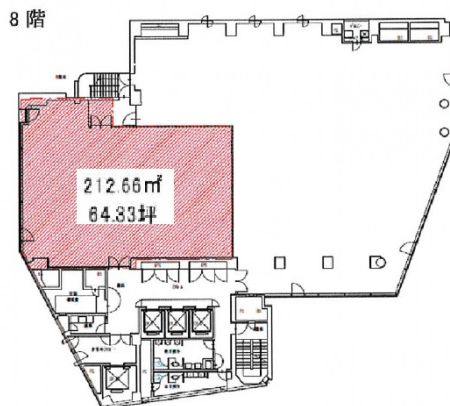

# 難波御堂筋センタービル 8階121.59坪

大阪府大阪市中央区難波4-4-4

## 物件MAP

賃貸条件	
坪数	121.59坪
階数	8階
入居可能日	

ビル情報	
所在地	大阪府大阪市中央区難波4-4-4
最寄り駅	大阪メトロ御堂筋線 なんば駅 徒歩1分 大阪メトロ千日前線 なんば駅 徒歩1分 大阪メトロ四つ橋線 なんば駅 徒歩1分 近鉄難波線 大阪難波駅 徒歩4分 阪神なんば線 大阪難波駅 徒歩4分
エリア	難波・日本橋エリア
竣工	1992年4月
耐震	新耐震基準
階数	地上10階 地下3階
用途	事務所
構造	SRC造

設備情報	
エレベーター	5基
空調	個別空調
OAフロア	OAフロア
基準階天井高	2,560mm
光ファイバー	有り
トイレ	男女別・室外
セキュリティ	有り
駐車場	有り

事務所移転の簡単検索サイト

難波御堂筋センタービル 8階121.59坪 大阪府大阪市中央区難波4-4-4

難波・日本橋エリア (ビルID: 0020738) の賃貸オフィス

クイックサービス

貸事務所・レンタルオフィス・オフィス移転ならQuickService