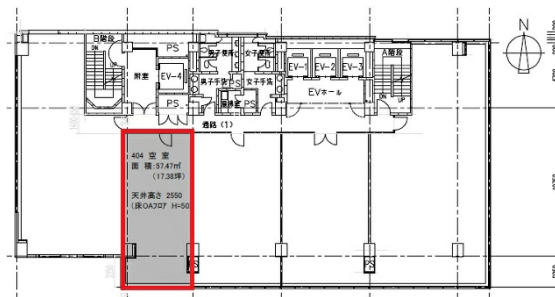

難波駅前四丁目ビル 4階17.38坪

大阪府大阪市中央区難波4-4-1

物件MAP

賃貸条件	
坪数	17.38坪
階数	4階
入居可能日	

ビル情報	
所在地	大阪府大阪市中央区難波4-4-1
最寄り駅	大阪メトロ御堂筋線 なんば駅 徒歩1分 南海本線 難波駅 徒歩2分 大阪メトロ千日前線 なんば駅 徒歩3分 大阪メトロ四つ橋線 なんば駅 徒歩4分 近鉄難波線 大阪難波駅 徒歩4分

エリア	難波・日本橋エリア
竣工	1990年11月
耐震	新耐震基準
階数	地上14階 地下1階
用途	事務所
構造	S造、一部SRC造

設備情報	
エレベーター	4基
空調	個別空調
OAフロア	OAフロア
基準階天井高	2,550mm
光ファイバー	有り
トイレ	男女別・室外
セキュリティ	有り
駐車場	有り