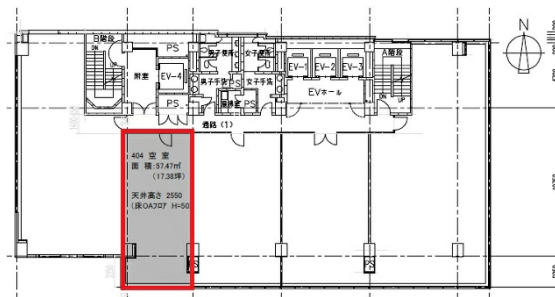

難波駅前四丁目ビル 4階17.38坪

大阪府大阪市中央区難波4-4-1

物件MAP

賃貸条件	
坪数	17.38坪
階数	4階
入居可能日	

ビル情報	
所在地	大阪府大阪市中央区難波4-4-1
最寄り駅	大阪メトロ御堂筋線 なんば駅 徒歩1分 南海本線 難波駅 徒歩2分 大阪メトロ千日前線 なんば駅 徒歩3分 大阪メトロ四つ橋線 なんば駅 徒歩4分 近鉄難波線 大阪難波駅 徒歩4分
エリア	難波・日本橋エリア
竣工	1990年11月
耐震	新耐震基準
階数	地上14階 地下1階
用途	事務所
構造	S造、一部SRC造

設備情報	
エレベーター	4基
空調	個別空調
OAフロア	OAフロア
基準階天井高	2,550mm
光ファイバー	有り
トイレ	男女別・室外
セキュリティ	有り
駐車場	有り

難波駅前四丁目ビル 4階17.38坪 大阪府大阪市中央区難波4-4-1

難波・日本橋エリア (ビルID: 0020737) の賃貸オフィス

貸事務所・レンタルオフィス・オフィス移転ならQuickService

物件詳細はこちらから