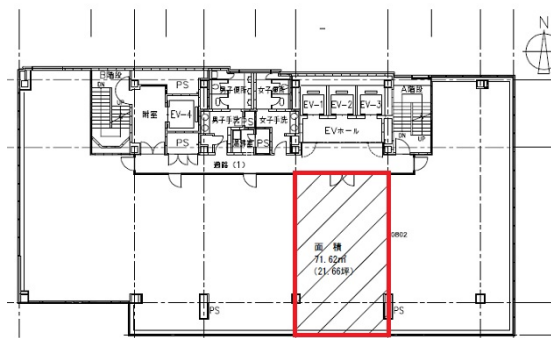

難波駅前四丁目ビル 8階21.66坪

大阪府大阪市中央区難波4-4-1

物件MAP

賃貸条件	
坪数	21.66坪
階数	8階
入居可能日	
ビル情報	
所在地	大阪府大阪市中央区難波4-4-1
最寄り駅	大阪メトロ御堂筋線 なんば駅 徒歩1分 南海本線 難波駅 徒歩2分 大阪メトロ千日前線 なんば駅 徒歩3分 大阪メトロ四つ橋線 なんば駅 徒歩4分 近鉄難波線 大阪難波駅 徒歩4分
エリア	難波・日本橋エリア
竣工	1990年11月
耐震	新耐震基準
階数	地上14階 地下1階
用途	事務所
構造	S造、一部SRC造
設備情報	
エレベーター	4基
空調	個別空調
OAフロア	OAフロア
基準階天井高	2,550mm
光ファイバー	有り
トイレ	男女別・室外
セキュリティ	有り
駐車場	有り