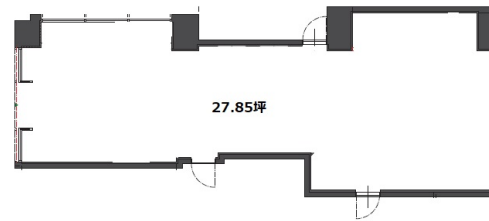

## 物件MAP

賃貸条件	
月額賃料	相談
坪数	27.85坪
坪単価	相談
共益費	相談
礼金	無し
敷金（保証金）	相談
階数	1階
入居可能日	即日

ビル情報	
所在地	大阪府大阪市中央区難波4-1-2
最寄り駅	大阪メトロ御堂筋線 なんば駅 徒歩1分 大阪メトロ千日前線 なんば駅 徒歩1分 大阪メトロ四つ橋線 なんば駅 徒歩1分
エリア	難波・日本橋エリア
竣工	1982年3月
耐震	旧耐震基準
階数	地上9階 地下1階
用途	事務所/店舗
構造	S造