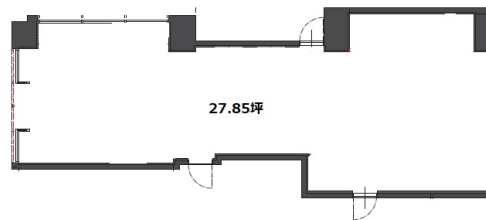

三信ビル 1階27.85坪

大阪府大阪市中央区難波4-1-2

物件MAP

賃貸条件	
月額賃料	相談
坪数	27.85坪
坪単価	相談
共益費	相談
礼金	無し
敷金（保証金）	相談
階数	1階
入居可能日	即日

ビル情報	
所在地	大阪府大阪市中央区難波4-1-2
最寄り駅	大阪メトロ御堂筋線 なんば駅 徒歩1分 大阪メトロ千日前線 なんば駅 徒歩1分 大阪メトロ四つ橋線 なんば駅 徒歩1分
エリア	難波・日本橋エリア
竣工	1982年3月
耐震	旧耐震基準
階数	地上9階 地下1階
用途	事務所/店舗
構造	S造

設備情報	
エレベーター	1基
空調	個別空調
OAフロア	その他
基準階天井高	
光ファイバー	有り
トイレ	男女別・室外
セキュリティ	無し
駐車場	無し

事務所移転の簡単検索サイト

Quick Service

クイックサービス

三信ビル 1階27.85坪 大阪府大阪市中央区難波4-1-2

難波・日本橋エリア（ビルID：0020734）の賃貸オフィス

貸事務所・レンタルオフィス・オフィス移転なら**QuickService**