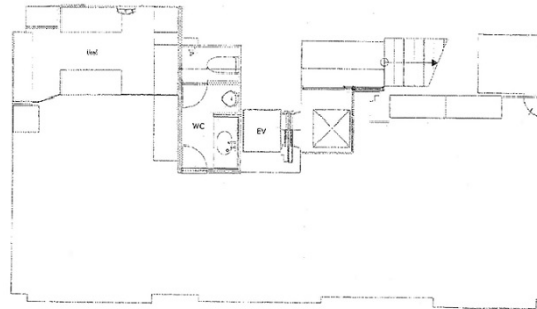

三信ビル 地下1階33.29坪

大阪府大阪市中央区難波4-1-2

物件MAP

賃貸条件	
坪数	33.29坪
階数	B1階
入居可能日	
ビル情報	
所在地	大阪府大阪市中央区難波4-1-2
最寄り駅	大阪メトロ御堂筋線 なんば駅 徒歩1分 大阪メトロ千日前線 なんば駅 徒歩1分 大阪メトロ四つ橋線 なんば駅 徒歩1分
エリア	難波・日本橋エリア
竣工	1982年3月
耐震	旧耐震基準
階数	地上9階 地下1階
用途	事務所/店舗
構造	S造
設備情報	
エレベーター	1基
空調	個別空調
OAフロア	その他
基準階天井高	
光ファイバー	有り
トイレ	男女別・室外
セキュリティ	無し
駐車場	無し