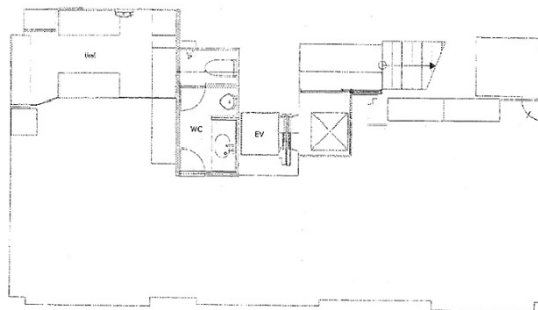

# 三信ビル 地下1階33.29坪

大阪府大阪市中央区難波4-1-2

## 物件MAP

賃貸条件	
坪数	33.29坪
階数	B1階
入居可能日	
ビル情報	
所在地	大阪府大阪市中央区難波4-1-2
最寄り駅	大阪メトロ御堂筋線 なんば駅 徒歩1分 大阪メトロ千日前線 なんば駅 徒歩1分 大阪メトロ四つ橋線 なんば駅 徒歩1分
エリア	難波・日本橋エリア
竣工	1982年3月
耐震	旧耐震基準
階数	地上9階 地下1階
用途	事務所/店舗
構造	S造
設備情報	
エレベーター	1基
空調	個別空調
OAフロア	その他
基準階天井高	
光ファイバー	有り
トイレ	男女別・室外
セキュリティ	無し
駐車場	無し