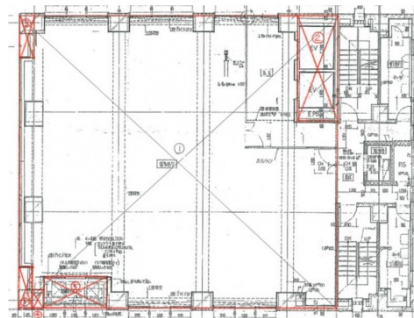

GP GATEビル 5階63.11坪

大阪府大阪市中央区難波3-7-12

物件MAP

賃貸条件	
坪数	63.11坪
階数	5階
入居可能日	
ビル情報	
所在地	大阪府大阪市中央区難波3-7-12
最寄り駅	大阪メトロ御堂筋線 なんば駅 徒歩1分 大阪メトロ千日前線 なんば駅 徒歩1分 大阪メトロ四つ橋線 なんば駅 徒歩1分
エリア	難波・日本橋エリア
竣工	1983年11月
耐震	新耐震基準
階数	地上11階 地下1階
用途	事務所/店舗
構造	S造
設備情報	
エレベーター	2基
空調	個別空調
OAフロア	
基準階天井高	
光ファイバー	有り
トイレ	男女別・室外
セキュリティ	有り
駐車場	無し